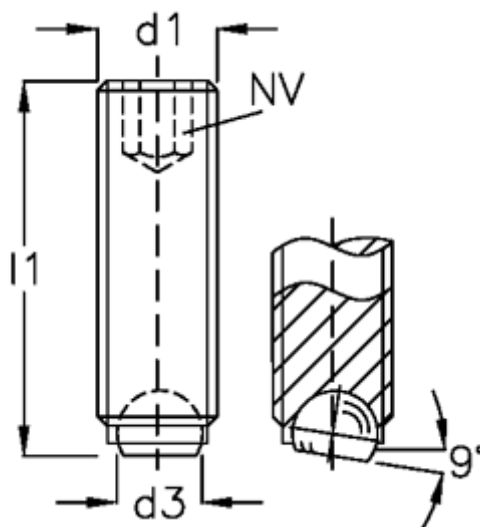

Varenummer: 209056181  
Beskrivelse: E+G Kuglespændeskruer  
GN 605-M6-16-BN

## Mål

d1	= M6
d2	= 4.0
d3	= 3.2
Indvendig sekskant	= 3
l1	= 16